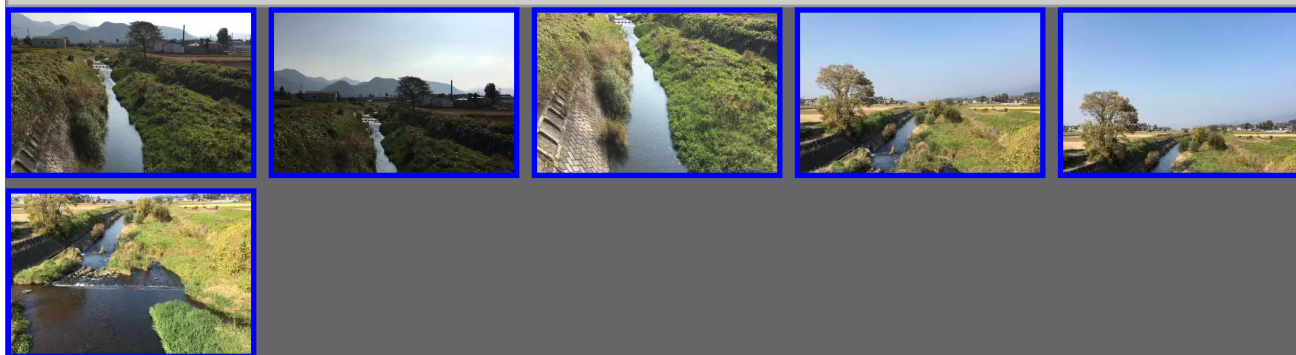

4K HDフリー映像素材【長野県 田川】

このページは4K HD サイズ (3840x2160) のフリーの映像を扱っています。素材 (加工含む) として販売する以外は、個人使用、商用利用とも可能です。秒数は素材によって異なります。また、撮影時のデータ (映像のみの場合と映像+音声の場合があります) を、そのまま公開しているため映像は映像が揺れる場合があります (手持ちで撮影している場合もあります。手ぶれを軽減するには映像ソフトの機能を利用してください)。

ミスや間違い、リンクエラーなどがありましたらopenspc@alpha.ocn.ne.jpまでお願いします。

長野県 田川の素材

質問と回答

ここに掲載している映像素材は単体で配布する以外は自由に利用できますが、気になる人のために以下に質問と回答を載せておきます。どうしても無断使用が気になる場合には<http://www.openspc2.org/>にリンクしてもらえば十分です。使用しました等のメールも不要です。また、素材ページへのリンクは自由ですが、サーバーの入れ替え等によりURLが変わることがあります (この場合<http://www.openspc2.org/>にリンクしてもらう方が安全です)。

【質問】 展示会などで自社製品をアピールする際の映像に使用できますか？

【回答】 できます。映像の加工を行って使用する事も問題ありません。

【質問】 自主制作映画などの映像に使用できますか？

【回答】 できます。

【質問】 映像を加工して自主制作映画等やCMなどで使用できますか？

【回答】 できます。

【質問】 印刷物 (書籍、雑誌、広告等) に使用しても大丈夫ですか？