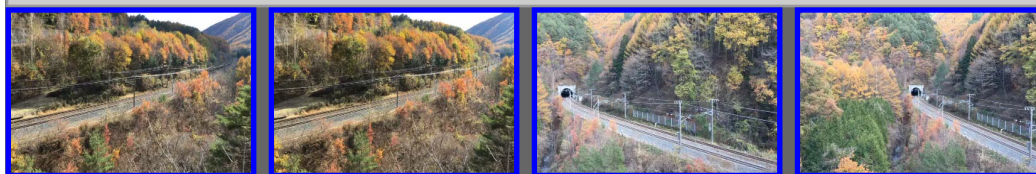

4K HDフリー映像素材【鉄道一般】

このページは4K HD サイズ (3840x2160) のフリーの映像を扱っています。素材 (加工含む) として販売する以外は、個人使用、商用利用とも可能です。秒数は素材によって異なります。また、撮影時のデータ (映像のみの場合と映像+音声の場合があります) を、そのまま公開しているため映像は映像が揺れる場合があります (手持ちで撮影している場合もあります。手ぶれを軽減するには映像ソフトの機能を利用してください)。

ミスや間違い、リンクエラーなどがありましたらopenspc@alpha.ocn.ne.jpまでお願いします。

鉄道一般の素材

質問と回答

ここに掲載している映像素材は単体で配布する以外は自由に利用できますが、気になる人のために以下に質問と回答を載せておきます。どうしても無断使用が気になる場合には<http://www.openspc2.org/>にリンクしてもらえば十分です。使用しました等のメールも不要です。また、素材ページへのリンクは自由ですが、サーバーの入れ替え等によりURLが変わることがあります (この場合<http://www.openspc2.org/>にリンクしてもらう方が安全です)。

【質問】 展示会などで自社製品をアピールする際の映像に使用できますか？

【回答】 できます。映像の加工を行って使用する事も問題ありません。

【質問】 自主制作映画などの映像に使用できますか？

【回答】 できます。

【質問】 映像を加工して自主制作映画等やCMなどで使用できますか？

【回答】 できます。

【質問】 印刷物 (書籍、雑誌、広告等) に使用しても大丈夫ですか？

【回答】 大丈夫です。

【質問】 コンテストなどの映像作品の一部として映像を挿入 (または加工利用) しても構いませんか？