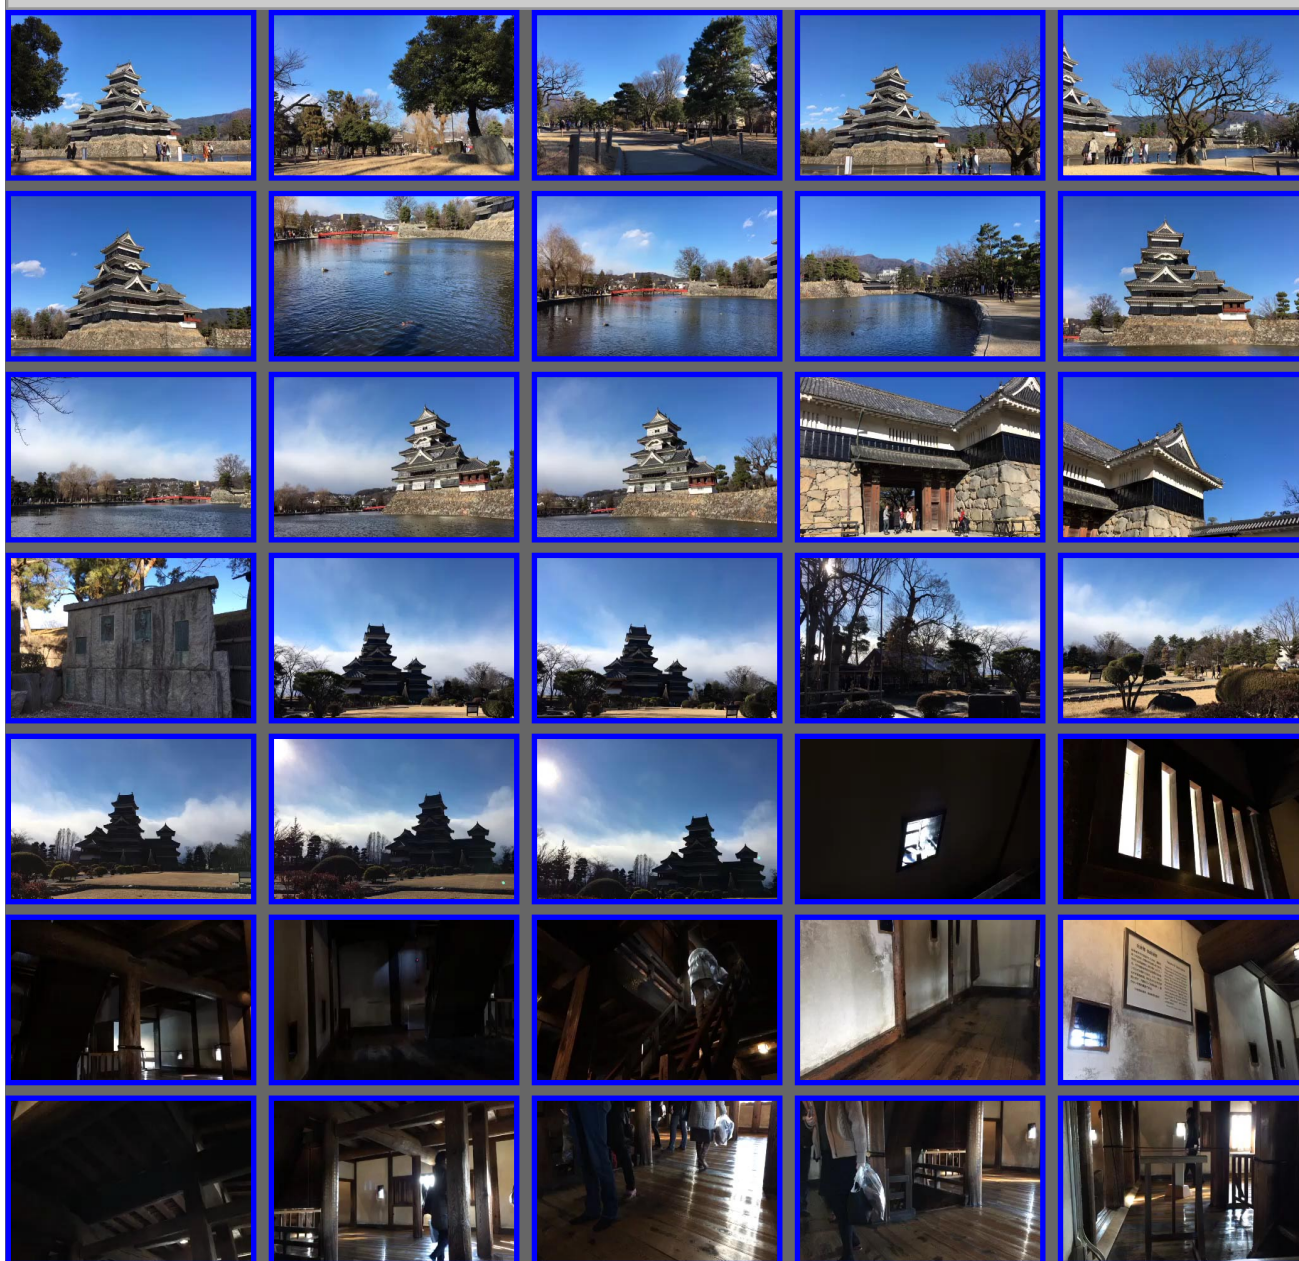

4K HDフリー映像素材 【長野県 松本城】

このページは4K HD サイズ (3840x2160) のフリーの映像を扱っています。素材 (加工含む) として販売する以外は、個人使用、商用利用とも可能です。秒数は素材によって異なります。また、撮影時のデータ (映像のみの場合と映像+音声の場合があります) を、そのまま公開しているため映像は映像が揺れる場合があります (手持ちで撮影している場合もあります。手ぶれを軽減するには映像ソフトの機能を利用してください)。

ミスや間違い、リンクエラーなどがありましたらopenspc@alpha.ocn.ne.jpまでお願いします。

長野県 松本城の素材