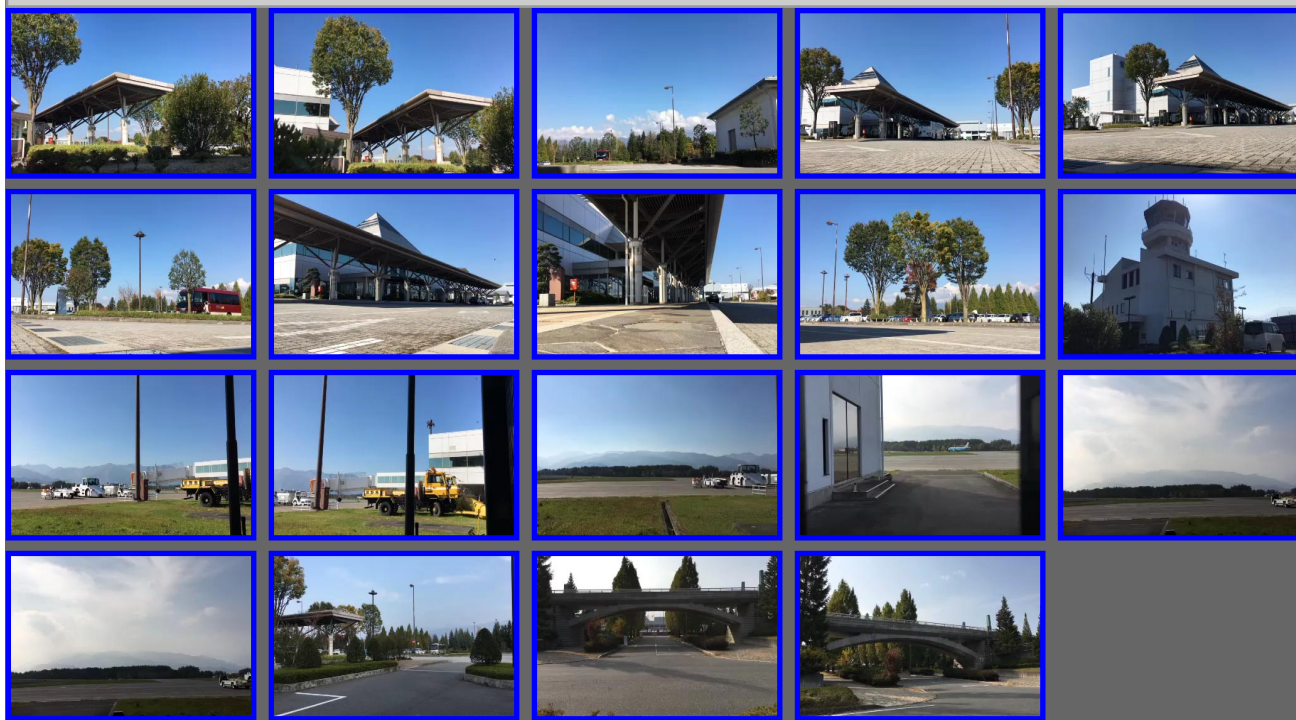

4K HDフリー映像素材【長野県 信州まつもと空港】

このページは4K HD サイズ (3840x2160) のフリーの映像を扱っています。素材 (加工含む) として販売する以外は、個人使用、商用利用とも可能です。秒数は素材によって異なります。また、撮影時のデータ (映像のみの場合と映像+音声の場合があります) を、そのまま公開しているため映像は映像が揺れる場合があります (手持ちで撮影している場合もあります。手ぶれを軽減するには映像ソフトの機能を利用してください)。

ミスや間違い、リンクエラーなどがありましたらopenspc@alpha.ocn.ne.jpまでお願いします。

長野県 信州まつもと空港の素材

質問と回答

ここに掲載している映像素材は単体で配布する以外は自由に利用できますが、気になる人のために以下に質問と回答を載せておきます。どうしても無断使用が気になる場合には<http://www.openspc2.org/>にリンクしてもらえば十分です。使用しました等のメールも不要です。また、素材ページへのリンクは自由ですが、サーバーの入れ替え等によりURLが変わることがあります (この場合<http://www.openspc2.org/>にリンクしてもらう方が安全です)。

【質問】 展示会などで自社製品をアピールする際の映像に使用できますか？

【回答】 できます。映像の加工を行って使用する事も問題ありません。