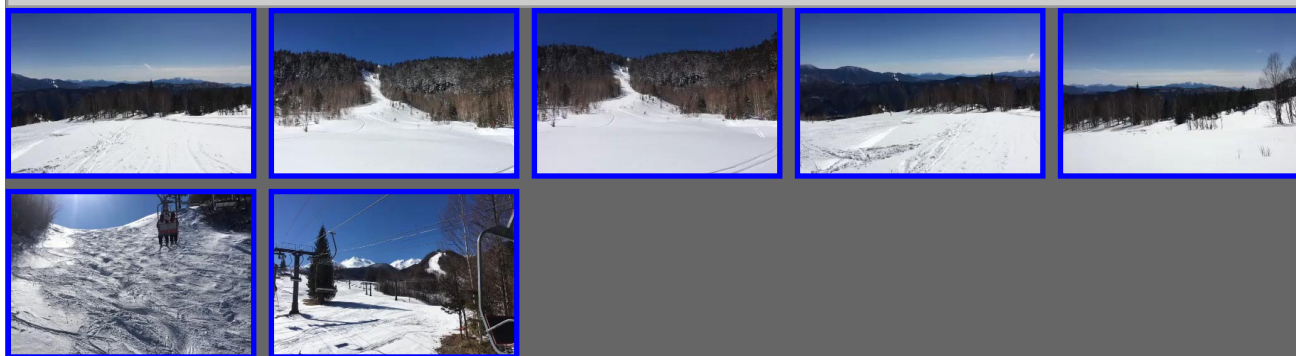

4K HDフリー映像素材【長野県 乗鞍高原温泉スキー場】

このページは4K HD サイズ (3840x2160) のフリーの映像を扱っています。素材（加工含む）として販売する以外は、個人使用、商用利用とも可能です。秒数は素材によって異なります。また、撮影時のデータ（映像のみの場合と映像+音声の場合があります）を、そのまま公開しているため映像は映像が揺れる場合があります（手持ちで撮影している場合もあります。手ぶれを軽減するには映像ソフトの機能を利用してください）。

ミスや間違い、リンクエラーなどがありましたらopenspc@alpha.ocn.ne.jpまでお願いします。

長野県 乗鞍高原温泉スキー場の素材

質問と回答

ここに掲載している映像素材は単体で配布する以外は自由に利用できますが、気になる人のために以下に質問と回答を載せておきます。どうしても無断使用が気になる場合には<http://www.openspc2.org/>にリンクしてもらえば十分です。使用しました等のメールも不要です。また、素材ページへのリンクは自由ですが、サーバーの入れ替え等によりURLが変わることがあります（この場合<http://www.openspc2.org/>にリンクしてもらう方が安全です）。

【質問】 展示会などで自社製品をアピールする際の映像に使用できますか？

【回答】 できます。映像の加工を行って使用する事も問題ありません。

【質問】 自主制作映画などの映像に使用できますか？

【回答】 できます。

【質問】 映像を加工して自主制作映画等やCMなどで使用できますか？

【回答】 できます。