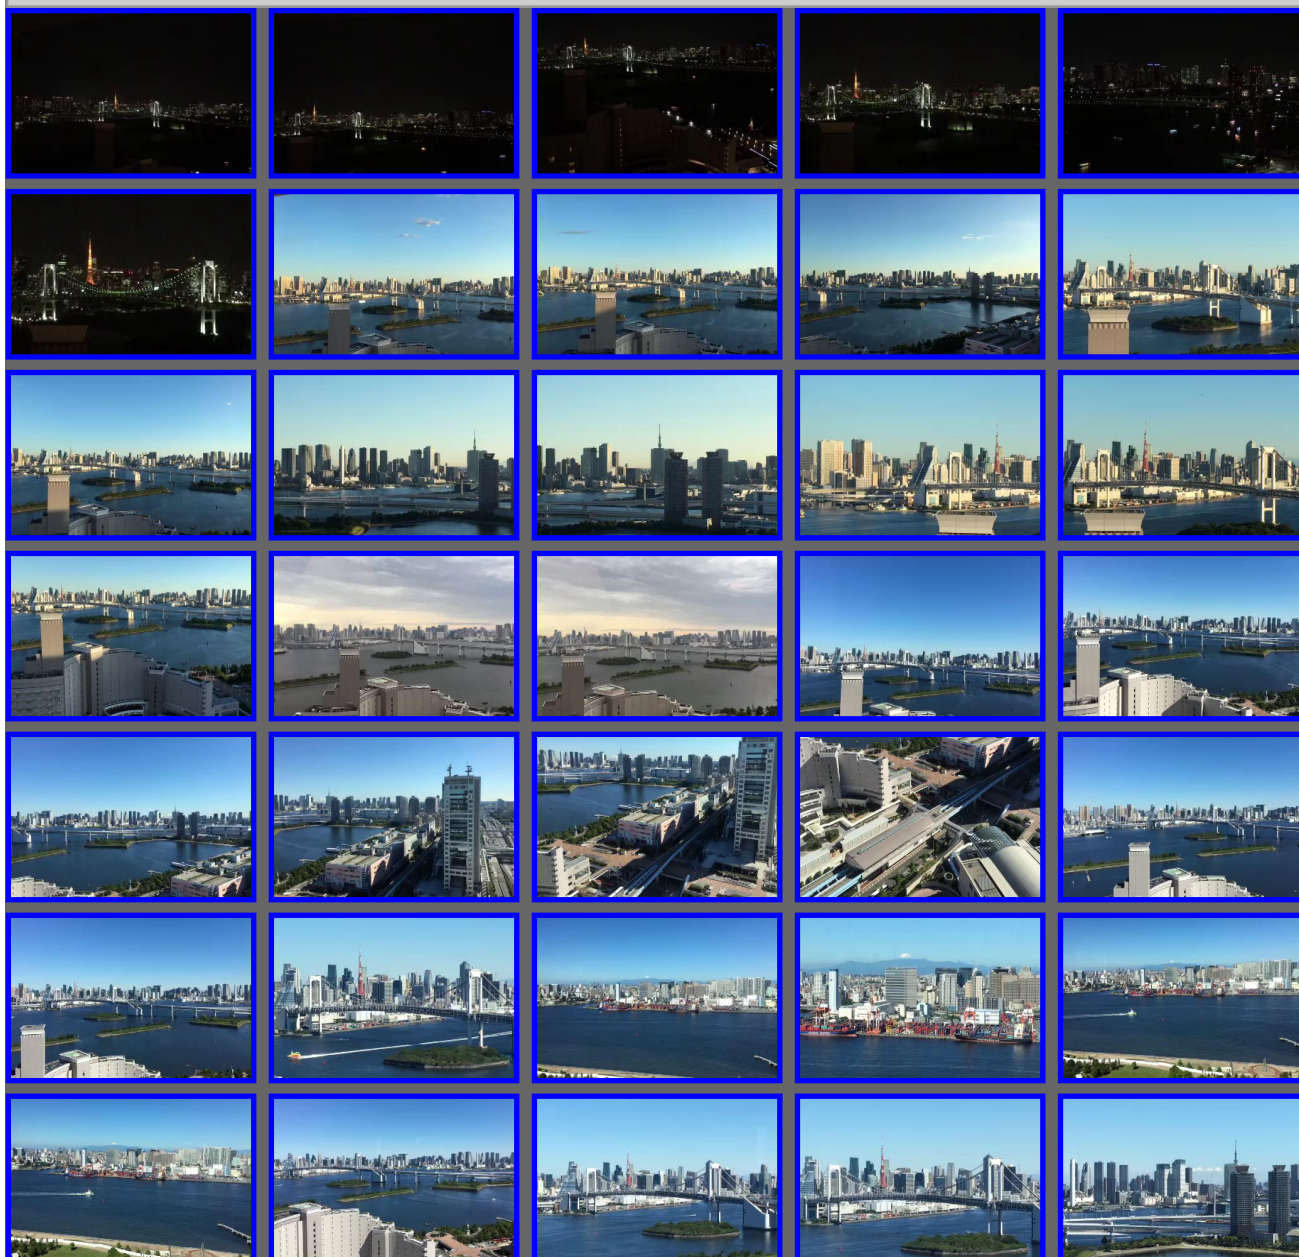

4K HDフリー映像素材 【東京都 レインボーブリッジ】

このページは4K HD サイズ (3840x2160) のフリーの映像を扱っています。素材 (加工含む) として販売する以外は、個人使用、商用利用とも可能です。秒数は素材によって異なります。また、撮影時のデータ (映像のみの場合と映像+音声の場合があります) を、そのまま公開しているため映像は映像が揺れる場合があります (手持ちで撮影している場合もあります。手ぶれを軽減するには映像ソフトの機能を利用してください)。

ミスや間違い、リンクエラーなどがありましたらopenspc@alpha.ocn.ne.jpまでお願いします。

東京都 レインボーブリッジの素材