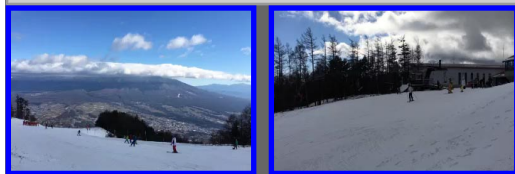

4K HDフリー映像素材【富士見パ° ノラマススキー場】

このページは4K HD サイズ (3840x2160) のフリーの映像を扱っています。素材（加工含む）として販売する以外は、個人使用、商用利用とも可能です。秒数は素材によって異なります。また、撮影時のデータ（映像のみの場合と映像+音声の場合があります）を、そのまま公開しているため映像は映像が揺れる場合があります（手持ちで撮影している場合もあります。手ぶれを軽減するには映像ソフトの機能を利用してください）。

ミスや間違い、リンクエラーなどがありましたらopenspc@alpha.ocn.ne.jpまでお願いします。

富士見パ° ノラマススキー場の素材

質問と回答

ここに掲載している映像素材は単体で配布する以外は自由に利用できますが、気になる人のために以下に質問と回答を載せておきます。どうしても無断使用が気になる場合には<http://www.openspc2.org/>にリンクしてもらえば十分です。使用しました等のメールも不要です。また、素材ページへのリンクは自由ですが、サーバーの入れ替え等によりURLが変わることがあります（この場合<http://www.openspc2.org/>にリンクしてもらう方が安全です）。

【質問】 展示会などで自社製品をアピールする際の映像に使用できますか？

【回答】 できます。映像の加工を行って使用する事も問題ありません。

【質問】 自主制作映画などの映像に使用できますか？

【回答】 できます。

【質問】 映像を加工して自主制作映画等やCMなどで使用できますか？

【回答】 できます。

【質問】 印刷物（書籍、雑誌、広告等）に使用しても大丈夫ですか？

【回答】 大丈夫です。

【質問】 コンテストなどの映像作品の一部として映像を挿入（または加工利用）しても構いま