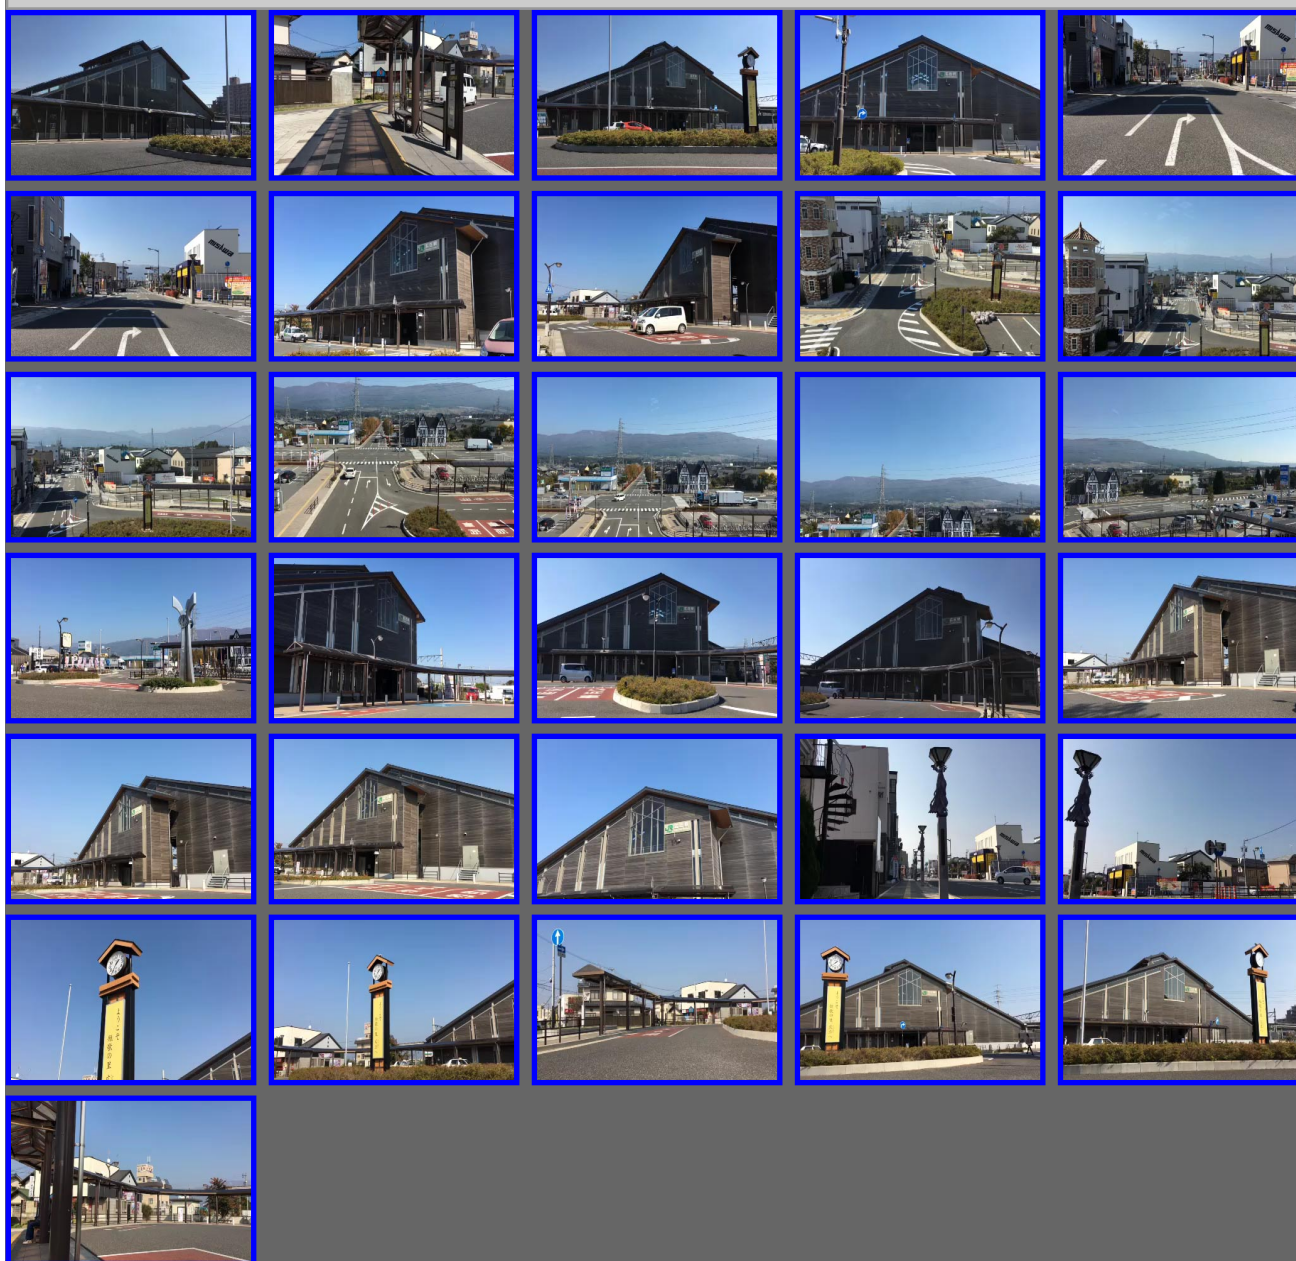

4K HDフリー映像素材 【長野県 広丘駅周辺】

このページは4K HD サイズ (3840x2160) のフリーの映像を扱っています。素材 (加工含む) として販売する以外は、個人使用、商用利用とも可能です。秒数は素材によって異なります。また、撮影時のデータ (映像のみの場合と映像+音声の場合があります) を、そのまま公開しているため映像は映像が揺れる場合があります (手持ちで撮影している場合もあります。手ぶれを軽減するには映像ソフトの機能を利用してください)。

ミスや間違い、リンクエラーなどがありましたらopenspc@alpha.ocn.ne.jpまでお願いします。

長野県 広丘駅周辺の素材

質問と回答