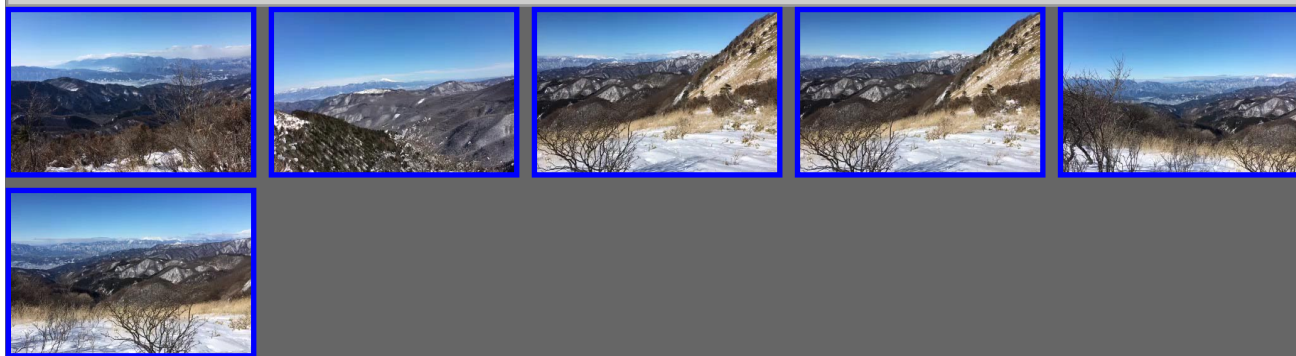

4K HDフリー映像素材 【長野県 鷲が峰[+ 鷲が峰から見える景色]

このページは4K HD サイズ (3840x2160) のフリーの映像を扱っています。素材 (加工含む) として販売する以外は、個人使用、商用利用とも可能です。秒数は素材によって異なります。また、撮影時のデータ (映像のみの場合と映像+音声の場合があります) を、そのまま公開しているため映像は映像が揺れる場合があります (手持ちで撮影している場合もあります。手ぶれを軽減するには映像ソフトの機能を利用してください)。

ミスや間違い、リンクエラーなどがありましたらopenspc@alpha.ocn.ne.jpまでお願いします。

長野県 鷲が峰[+ 鷲が峰から見える景色]の素材

質問と回答

ここに掲載している映像素材は単体で配布する以外は自由に利用できますが、気になる人のために以下に質問と回答を載せておきます。どうしても無断使用が気になる場合には<http://www.openspc2.org/>にリンクしてもらえば十分です。使用しました等のメールも不要です。また、素材ページへのリンクは自由ですが、サーバーの入れ替え等によりURLが変わることがあります (この場合<http://www.openspc2.org/>にリンクしてもらう方が安全です)。

【質問】 展示会などで自社製品をアピールする際の映像に使用できますか？

【回答】 できます。映像の加工を行って使用する事も問題ありません。

【質問】 自主制作映画などの映像に使用できますか？

【回答】 できます。

【質問】 映像を加工して自主制作映画等やCMなどで使用できますか？

【回答】 できます。