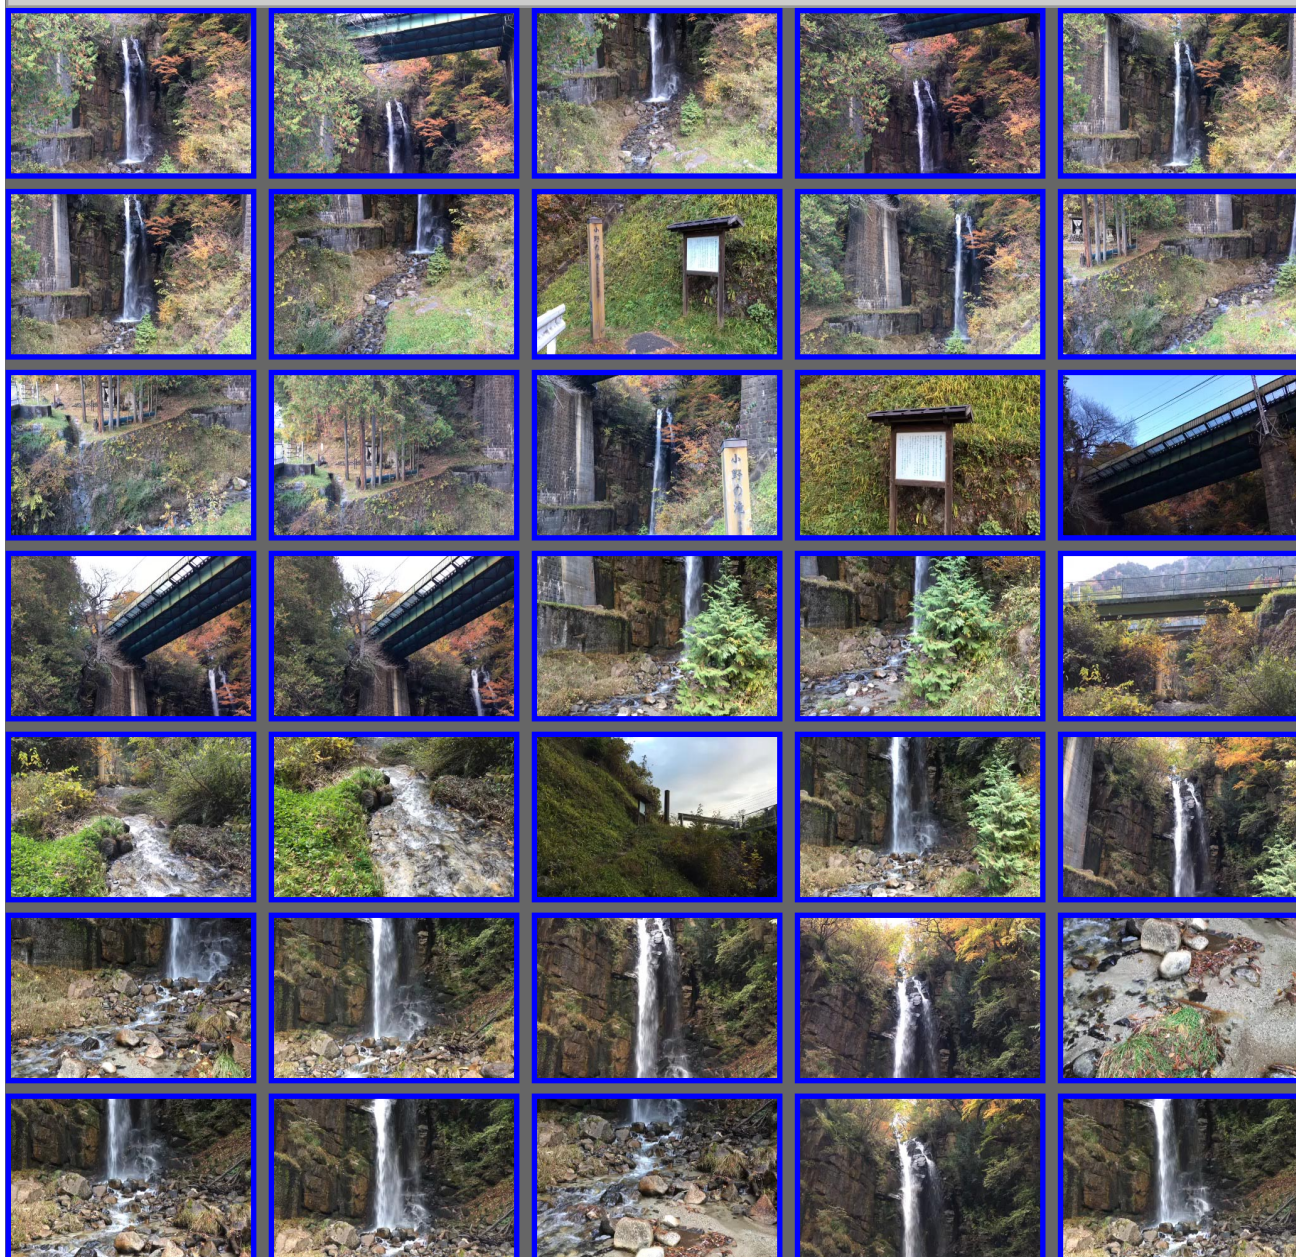

4K HDフリー映像素材 【長野県上松町 小野の滝】

このページは4K HD サイズ (3840x2160) のフリーの映像を扱っています。素材 (加工含む) として販売する以外は、個人使用、商用利用とも可能です。秒数は素材によって異なります。また、撮影時のデータ (映像のみの場合と映像+音声の場合があります) を、そのまま公開しているため映像は映像が揺れる場合があります (手持ちで撮影している場合もあります。手ぶれを軽減するには映像ソフトの機能を利用してください)。

ミスや間違い、リンクエラーなどがありましたらopenspc@alpha.ocn.ne.jpまでお願いします。

長野県上松町 小野の滝の素材