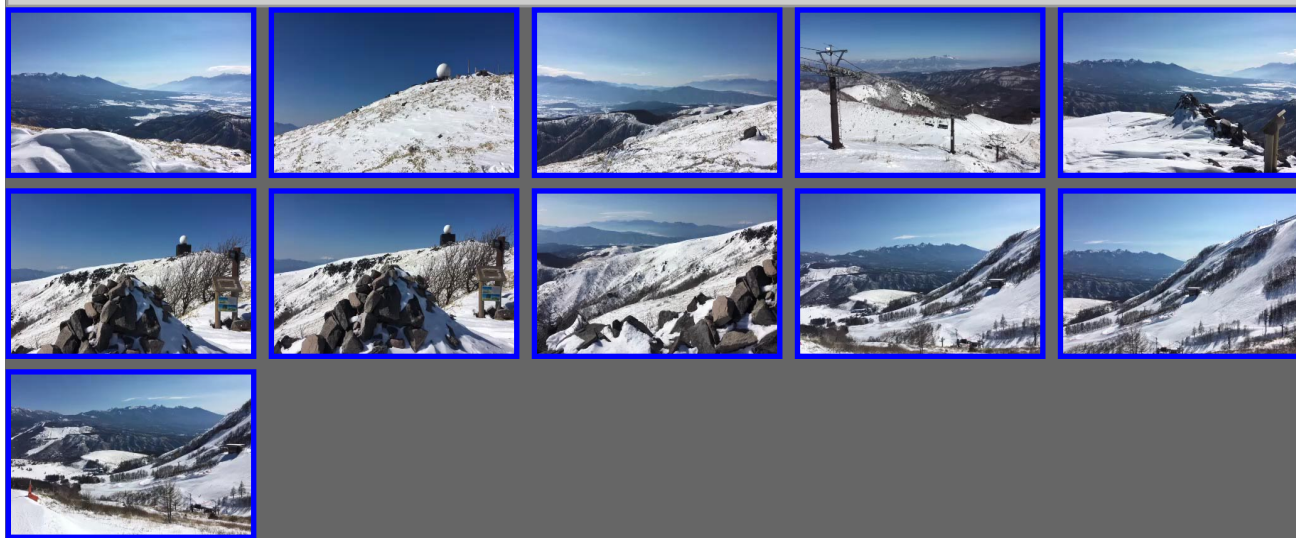

4K HDフリー映像素材【長野県 車山】

このページは4K HD サイズ (3840x2160) のフリーの映像を扱っています。素材 (加工含む) として販売する以外は、個人使用、商用利用とも可能です。秒数は素材によって異なります。また、撮影時のデータ (映像のみの場合と映像+音声の場合があります) を、そのまま公開しているため映像は映像が揺れる場合があります (手持ちで撮影している場合もあります。手ぶれを軽減するには映像ソフトの機能を利用してください)。

ミスや間違い、リンクエラーなどがありましたらopenspc@alpha.ocn.ne.jpまでお願いします。

長野県 車山の素材

質問と回答

ここに掲載している映像素材は単体で配布する以外は自由に利用できますが、気になる人のために以下に質問と回答を載せておきます。どうしても無断使用が気になる場合には<http://www.openspc2.org/>にリンクしてもらえば十分です。使用しました等のメールも不要です。また、素材ページへのリンクは自由ですが、サーバーの入れ替え等によりURLが変わることがあります (この場合<http://www.openspc2.org/>にリンクしてもらう方が安全です)。

【質問】 展示会などで自社製品をアピールする際の映像に使用できますか？

【回答】 できます。映像の加工を行って使用する事も問題ありません。

【質問】 自主制作映画などの映像に使用できますか？

【回答】 できます。

【質問】 映像を加工して自主制作映画等やCMなどで使用できますか？