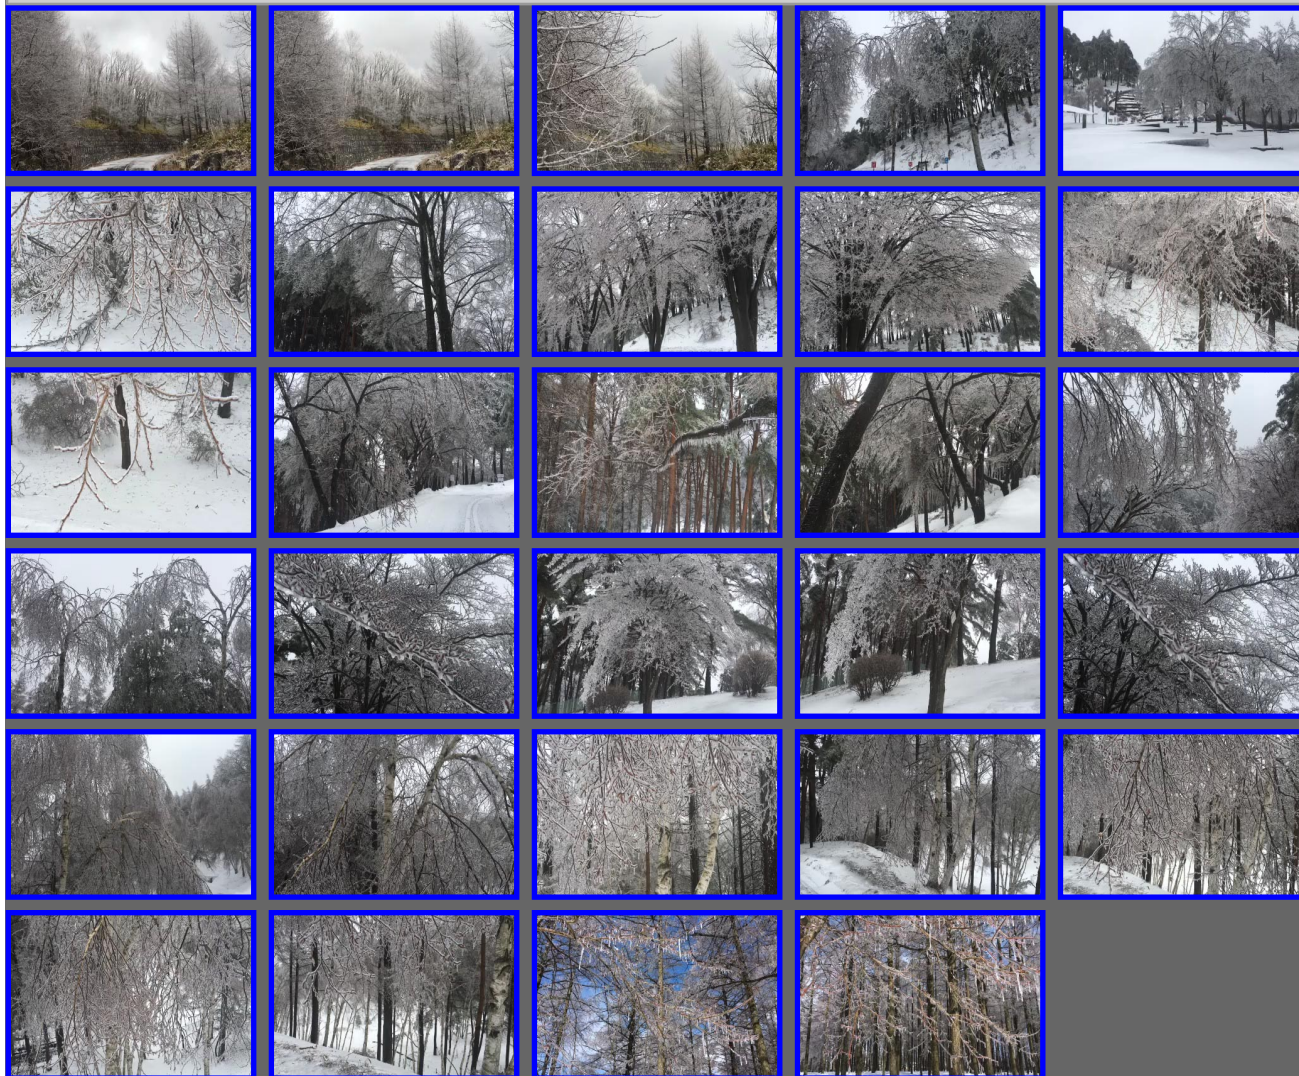

4K HDフリー映像素材【霜・霜柱・樹氷・霧氷・雨氷】

このページは4K HD サイズ (3840x2160) のフリーの映像を扱っています。素材 (加工含む) として販売する以外は、個人使用、商用利用とも可能です。秒数は素材によって異なります。また、撮影時のデータ (映像のみの場合と映像+音声の場合があります) を、そのまま公開しているため映像は映像が揺れる場合があります (手持ちで撮影している場合もあります。手ぶれを軽減するには映像ソフトの機能を利用してください)。

ミスや間違い、リンクエラーなどがありましたらopenspc@alpha.ocn.ne.jpまでお願いします。

霜・霜柱・樹氷・霧氷・雨氷の素材

質問と回答

ここに掲載している映像素材は単体で配布する以外は自由に利用できますが、気になる人のために以下に質問と回答を載せておきます。どうしても無断使用が気になる場合には<http://>