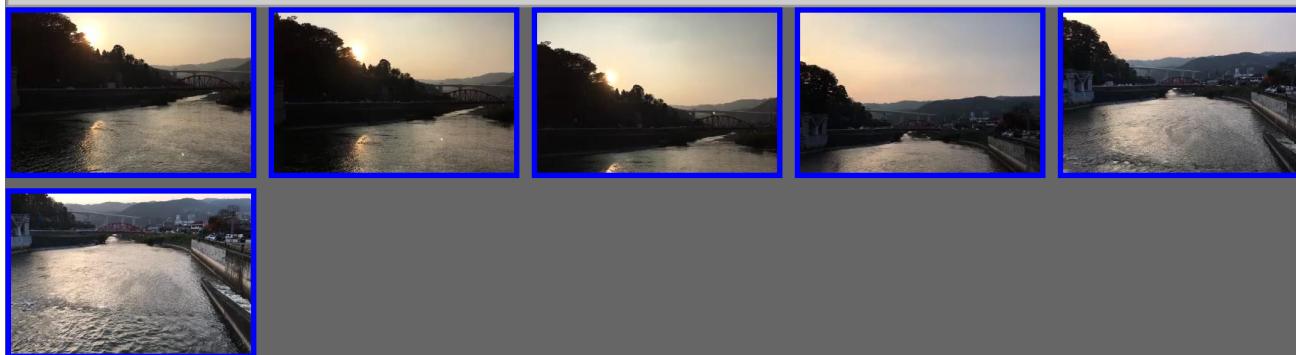

4K HDフリー映像素材【長野県 天竜川】

このページは4K HD サイズ (3840x2160) のフリーの映像を扱っています。素材 (加工含む) として販売する以外は、個人使用、商用利用とも可能です。秒数は素材によって異なります。また、撮影時のデータ (映像のみの場合と映像+音声の場合があります) を、そのまま公開しているため映像は映像が揺れる場合があります (手持ちで撮影している場合もあります。手ぶれを軽減するには映像ソフトの機能を利用してください)。

ミスや間違い、リンクエラーなどがありましたらopenspc@alpha.ocn.ne.jpまでお願いします。

長野県 天竜川の素材

質問と回答

ここに掲載している映像素材は単体で配布する以外は自由に利用できますが、気になる人のために以下に質問と回答を載せておきます。どうしても無断使用が気になる場合には<http://www.openspc2.org/>にリンクしてもらえば十分です。使用しました等のメールも不要です。また、素材ページへのリンクは自由ですが、サーバーの入れ替え等によりURLが変わることがあります (この場合<http://www.openspc2.org/>にリンクしてもらう方が安全です)。

【質問】 展示会などで自社製品をアピールする際の映像に使用できますか？

【回答】 できます。映像の加工を行って使用する事も問題ありません。

【質問】 自主制作映画などの映像に使用できますか？

【回答】 できます。

【質問】 映像を加工して自主制作映画等やCMなどで使用できますか？

【回答】 できます。

【質問】 印刷物 (書籍、雑誌、広告等) に使用しても大丈夫ですか？